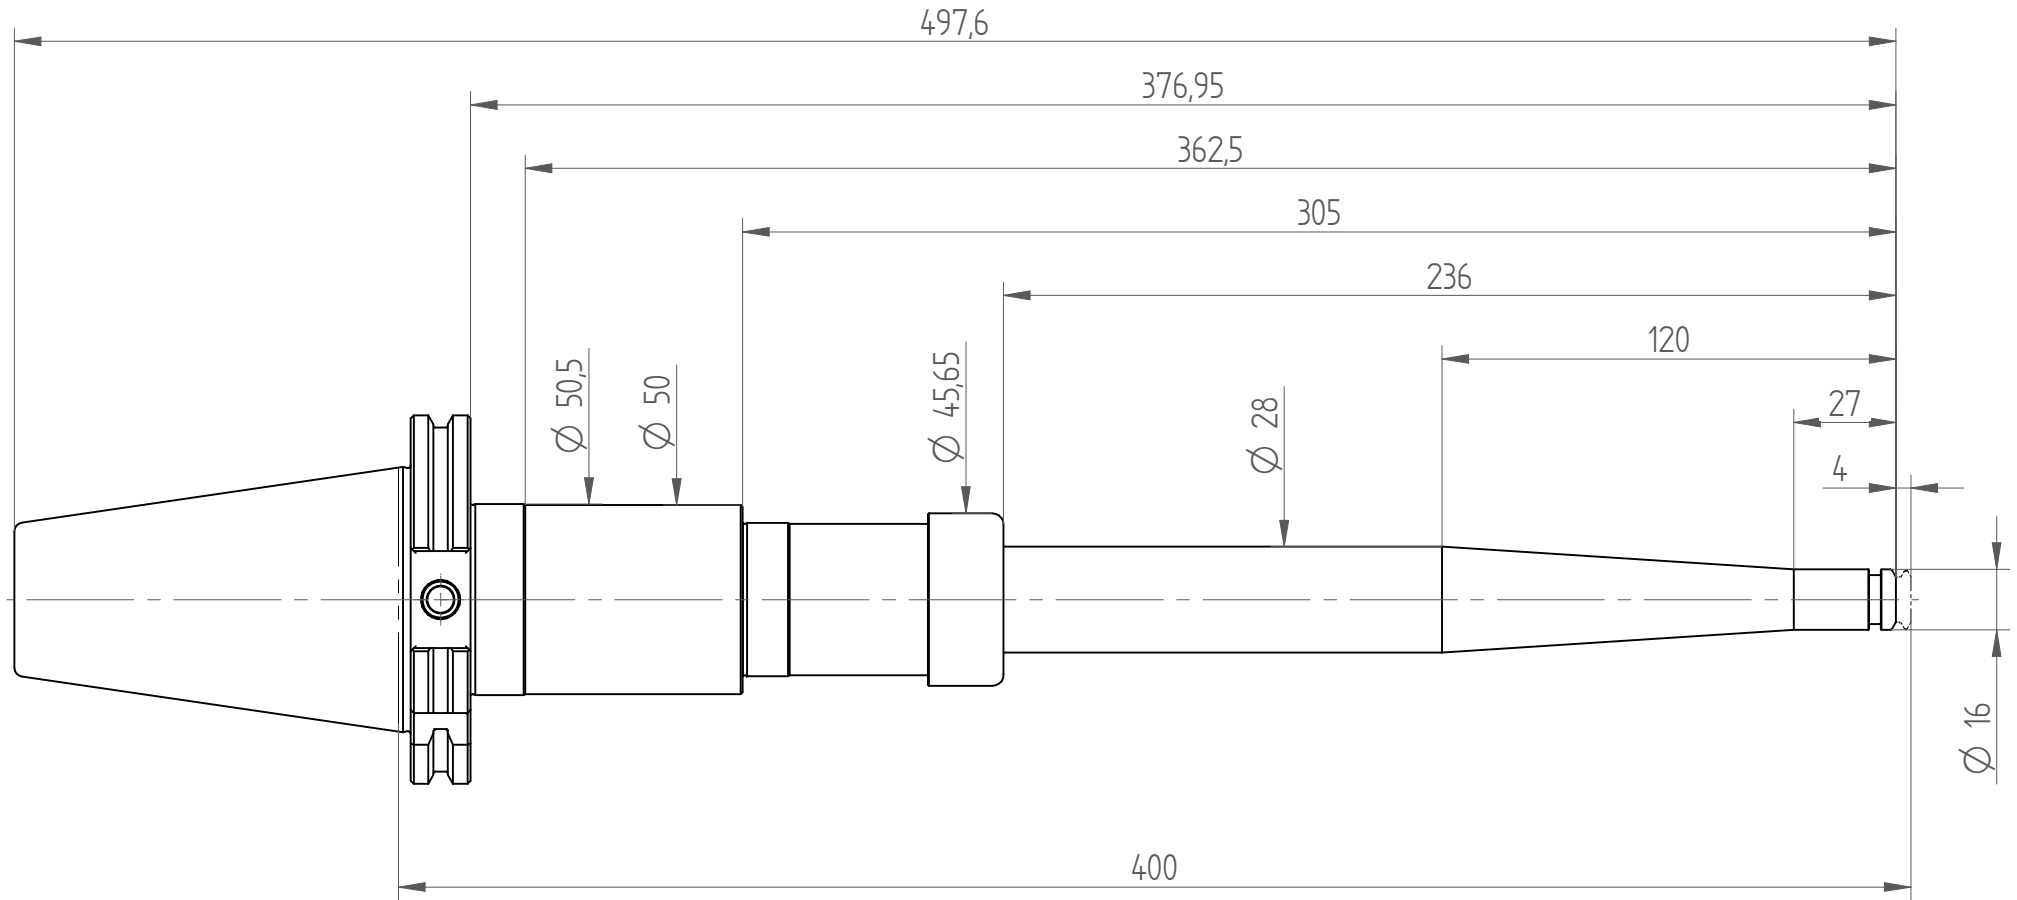

Swiss
Precision
Tools

REGO-FIX®

REGO-FIX AG
Obermattweg 60
4456 Tenniken / Switzerland

Phone +41 61 976 14 66
Fax +41 61 976 14 14
www.rego-fix.com

This is a non-controlled copy. All information given herein is subject to change without notice

The information given herein has been carefully checked and is believed to be correct. REGO-FIX, however, assumes no responsibility or liability for any errors, inaccuracies or omissions that may appear in this drawing

This document is subject to copyright laws. No part of this document may be reproduced or transmitted in any form or any means, electronic or mechanic, for any purpose, without the express written permission of REGO-FIX

Type : TC50_PG10x400_XL
Part No. : 885271230
Date : 15.01.2015
Scale : 1:2